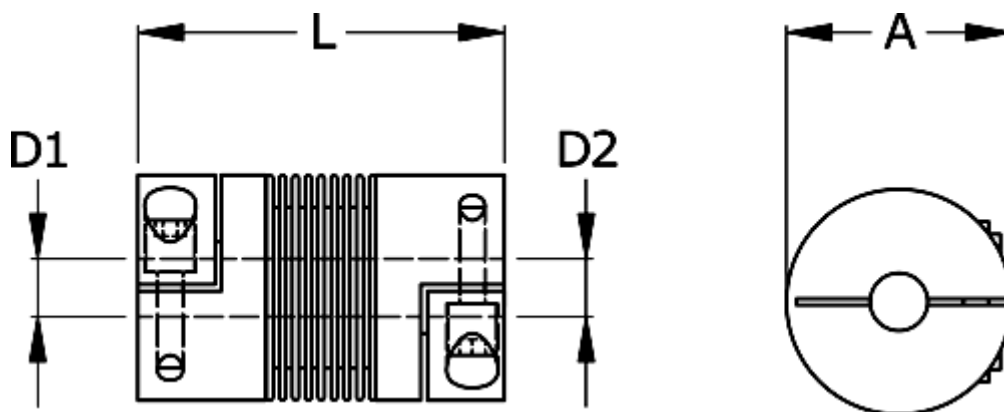

Varenummer: 3330408001684040
Beskrivelse: Metalbælgkobling type 4 str.800
Længde 168 mm, boring 40/40 mm

Mål

A	= 157
D1	= 40
D2	= 40
L	= 168
Nom. moment NM (Tkn)	= 800